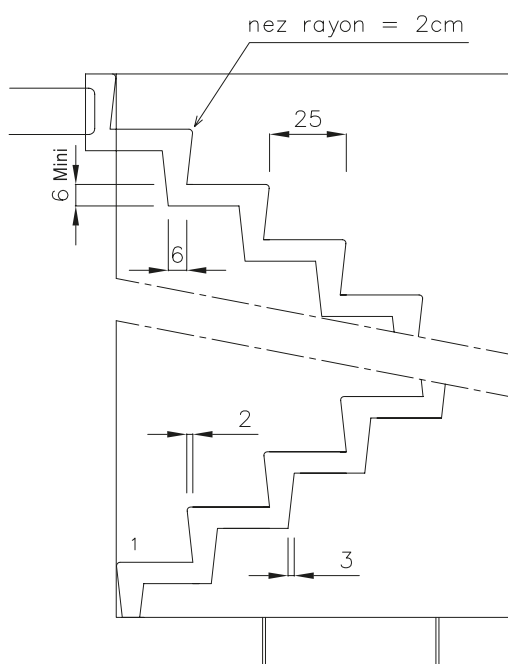

MATÉRIEL PAR USINE

Hauteur de marche

PBM 71

17,20

17,50

18,00

18,60

Cage minimum réglementaire
194 x 172

Conforme à la réglementation
PMR 2007

Giron > 24 cm mesuré à 35 cm
du mur extérieur pour passage
minimum de 92 cm (joint compris)

NOTA : les cotes indiquées sont les cotes de moule maxi.
Un joint de 2 cm en périphérie de l'escalier est conseillé.