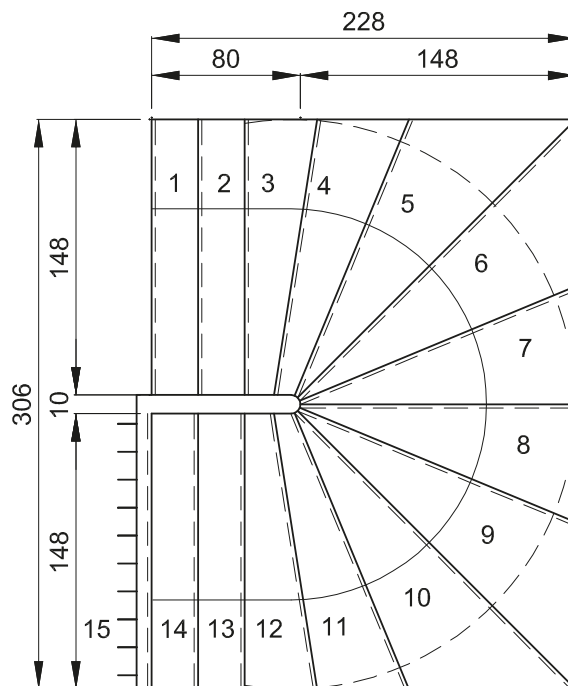

MATÉRIEL PAR USINE

Hauteur de marche

PBM 71

17,20

17,50

18,00

18,60

Cage minimum réglementaire
194 x 172

Conforme à la réglementation
PMR 2007

Giron > 24 cm mesuré à 35 cm
du mur extérieur pour passage
minimum de 92 cm (joint compris)

NOTA : les cotes indiquées sont les cotes de moule maxi.
Un joint de 2 cm en périphérie de l'escalier est conseillé.