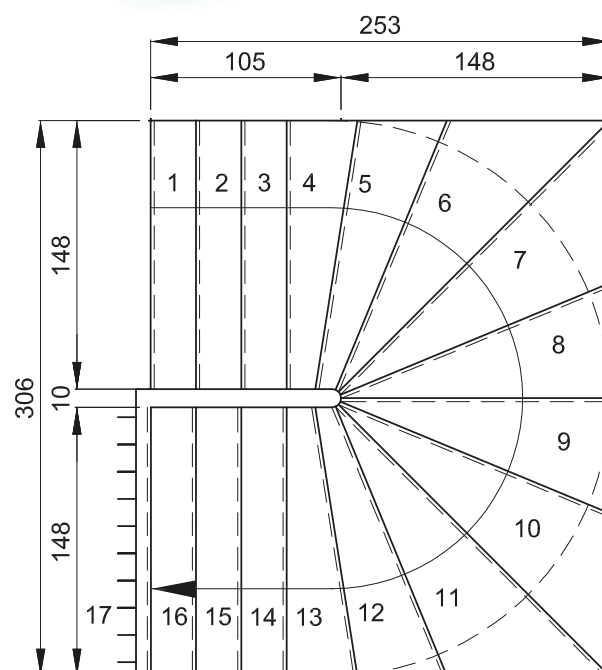

MATÉRIEL PAR USINE

Hauteur de marche

PBM 71

17,20

17,50

18,00

18,60

Cage minimum réglementaire
194 x 197

Conforme à la réglementation
PMR 2007

Giron > 24 cm mesuré à 35 cm
du mur extérieur pour passage
minimum de 92 cm (joint compris)

NOTA : les cotes indiquées sont les cotes de moule maxi.
Un joint de 2 cm en périphérie de l'escalier est conseillé.