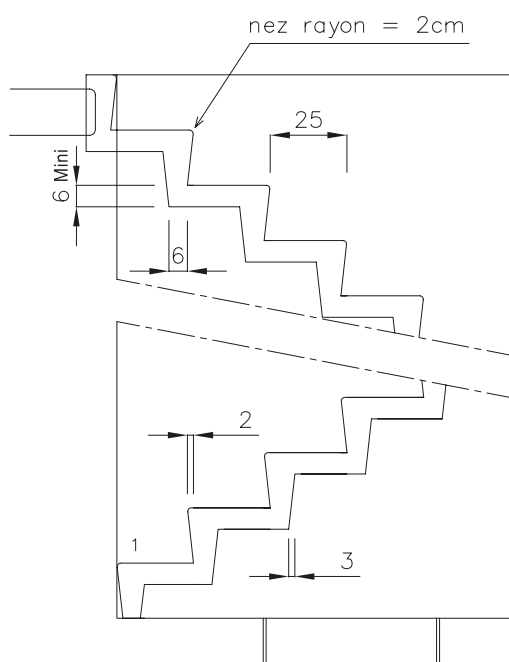

MATÉRIEL PAR USINE

Hauteur de marche

PBM 71

17,20

17,50

18,00

18,60

Cage minimum réglementaire
194 x 197

Conforme à la réglementation
PMR 2007

Giron > 24 cm mesuré à 35 cm
du mur extérieur pour passage
minimum de 92 cm (joint compris)

NOTA : les cotes indiquées sont les cotes de moule maxi.
Un joint de 2 cm en périphérie de l'escalier est conseillé.