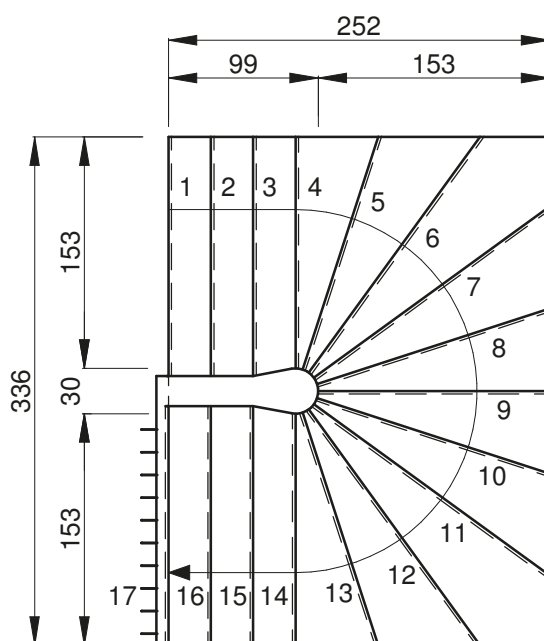

MATÉRIEL PAR USINE	
Hauteur de marche PBM 71	
	16,50
	16,75
	17,00

Cage minimum réglementaire
280 x 224

Conforme à la réglementation
PMR 2007

Giron > 28 cm mesuré à 50 cm
du mur extérieur pour passage
minimum de 125 cm (joint compris)

NOTA : les cotes indiquées sont les cotes de moule maxi.
Un joint de 2 cm en périphérie de l'escalier est conseillé.