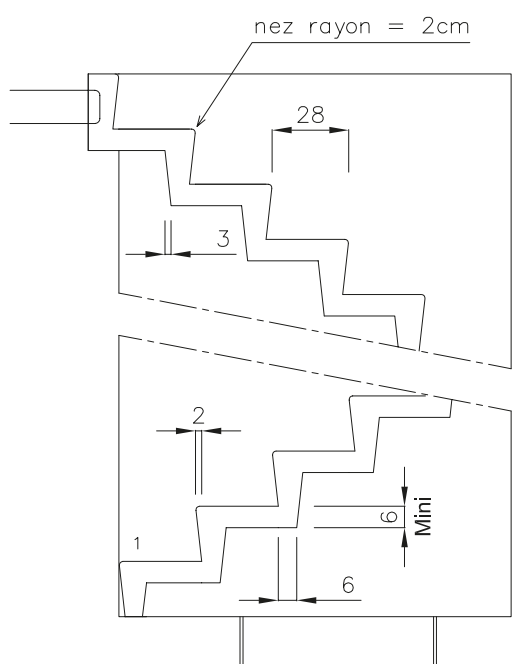

MATÉRIEL PAR USINE	
Hauteur de marche PBM 71	
	16,50
	16,75
	17,00

Cage minimum réglementaire
280 x 224

Conforme à la réglementation
PMR 2007

Giron > 28 cm mesuré à 50 cm
du mur extérieur pour passage
minimum de 125 cm (joint compris)

NOTA : les cotes indiquées sont les cotes de moule maxi.
Un joint de 2 cm en périphérie de l'escalier est conseillé.