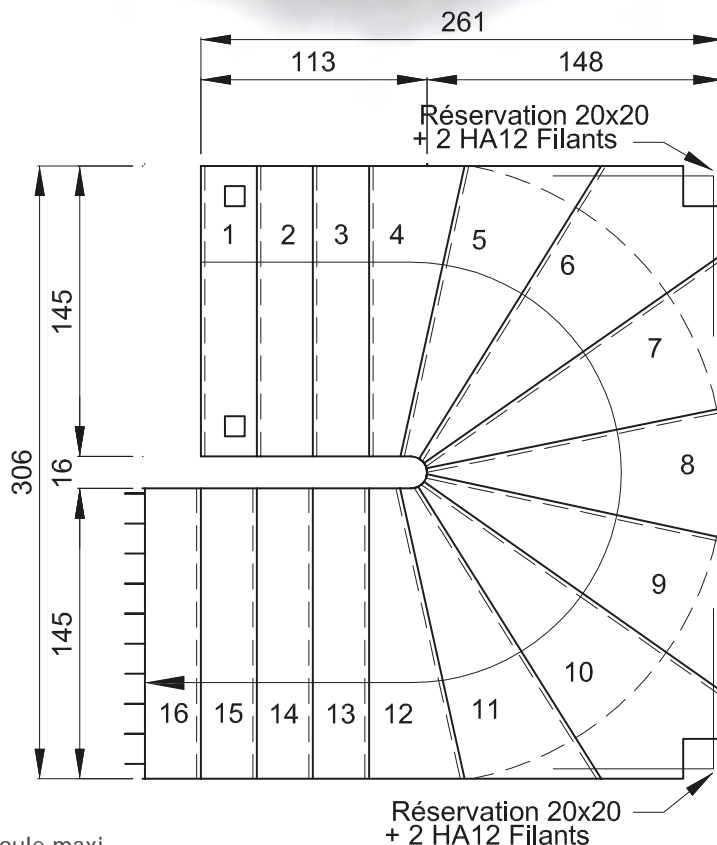

MATÉRIEL PAR USINE

Hauteur de marche
PBM 53

16,25
16,50
16,87

Cage minimum réglementaire
256 x 233

Conforme à la réglementation
PMR 2007

Giron > 28 cm mesuré à 50 cm
du mur extérieur pour passage
minimum de 107 cm (joint compris)

NOTA : les cotes indiquées sont les cotes de moule maxi.
Un joint de 2 cm en périphérie de l'escalier est conseillé.