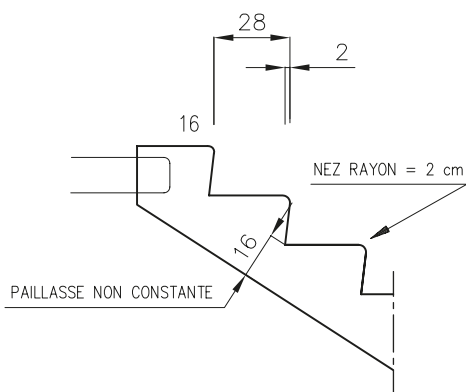

MATÉRIEL PAR USINE

Hauteur de marche
PBM 53

16,25
16,50
16,87

Cage minimum réglementaire
256 x 233

Conforme à la réglementation
PMR 2007

Giron > 28 cm mesuré à 50 cm
du mur extérieur pour passage
minimum de 107 cm (joint compris)

NOTA : les cotes indiquées sont les cotes de moule maxi.
Un joint de 2 cm en périphérie de l'escalier est conseillé.