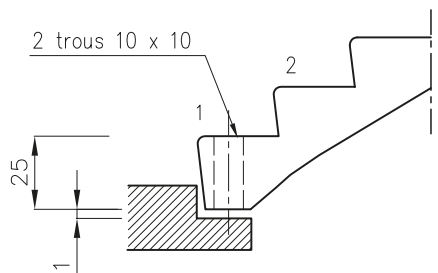

MATÉRIEL PAR USINE

Hauteur de marche
PBM 53

16,25
16,50
16,87

Cage minimum réglementaire
256 x 233

Conforme à la réglementation
PMR 2007

Giron > 28 cm mesuré à 50 cm
du mur extérieur pour passage
minimum de 107 cm (joint compris)

NOTA : les cotes indiquées sont les cotes de moule maxi.
Un joint de 2 cm en périphérie de l'escalier est conseillé.