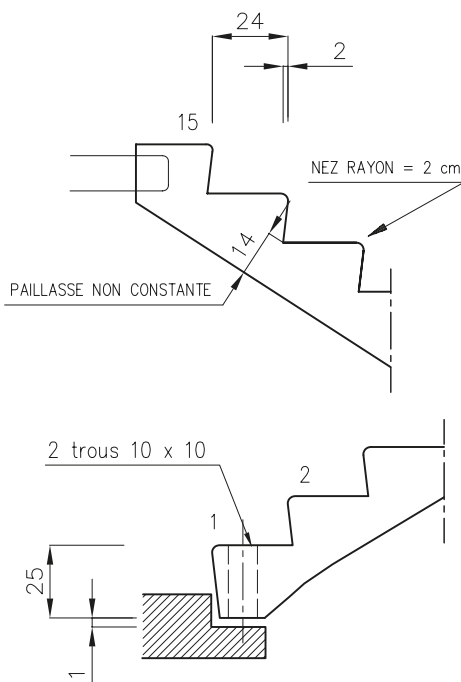

MATÉRIEL PAR USINE

Hauteur de marche
PBM 53

17,33
18,00

Cage minimum réglementaire
183 x 183

Conforme à la réglementation
PMR 2007

Giron > 28 cm mesuré à 50 cm
du mur extérieur pour passage
minimum de 89 cm (joint compris)

NOTA : les cotes indiquées sont les cotes de moule maxi.
Un joint de 2 cm en périphérie de l'escalier est conseillé.