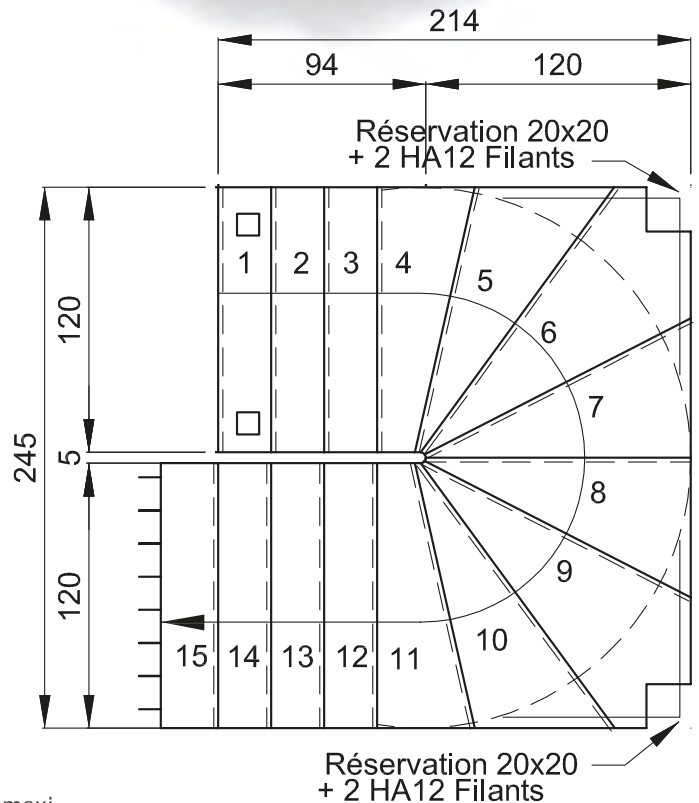

MATÉRIEL PAR USINE

Hauteur de marche
PBM 53

17,33
18,00

Cage minimum réglementaire
183 x 183

Conforme à la réglementation
PMR 2007

Giron > 28 cm mesuré à 50 cm
du mur extérieur pour passage
minimum de 89 cm (joint compris)

NOTA : les cotes indiquées sont les cotes de moule maxi.
Un joint de 2 cm en périphérie de l'escalier est conseillé.