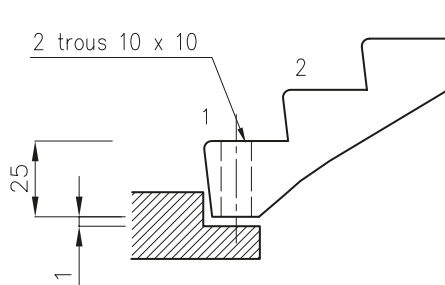

MATÉRIEL PAR USINE	
Hauteur de marche	PBM 53
	17,33
	18,00

Cage minimum réglementaire
188 x 178

Conforme à la réglementation
PMR 2007

Giron > 24 cm mesuré à 35 cm
du mur extérieur pour passage
minimum de 84 cm (joint compris)

NOTA : les cotes indiquées sont les cotes de moule maxi.
Un joint de 2 cm en périphérie de l'escalier est conseillé.