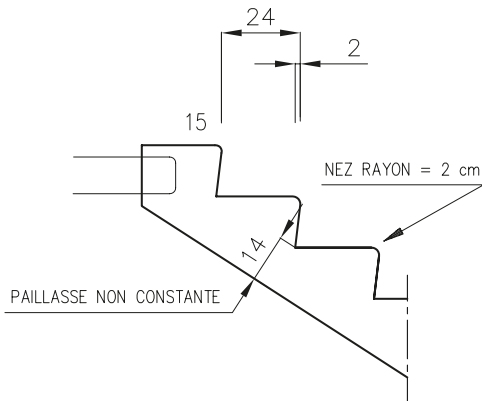

MATÉRIEL PAR USINE	
Hauteur de marche	PBM 53
	17,33
	18,00

Cage minimum réglementaire
188 x 178

Conforme à la réglementation
PMR 2007

Giron > 24 cm mesuré à 35 cm
du mur extérieur pour passage
minimum de 84 cm (joint compris)

NOTA : les cotes indiquées sont les cotes de moule maxi.
Un joint de 2 cm en périphérie de l'escalier est conseillé.