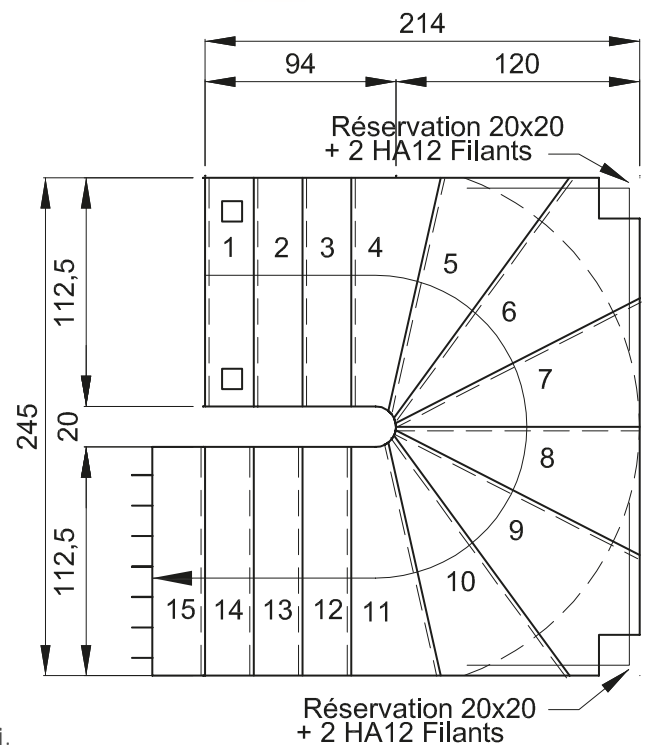

MATÉRIEL PAR USINE	
Hauteur de marche	PBM 53
	17,33
	18,00

Cage minimum réglementaire
188 x 178

Conforme à la réglementation
PMR 2007

Giron > 24 cm mesuré à 35 cm
du mur extérieur pour passage
minimum de 84 cm (joint compris)

NOTA : les cotes indiquées sont les cotes de moule maxi.
Un joint de 2 cm en périphérie de l'escalier est conseillé.