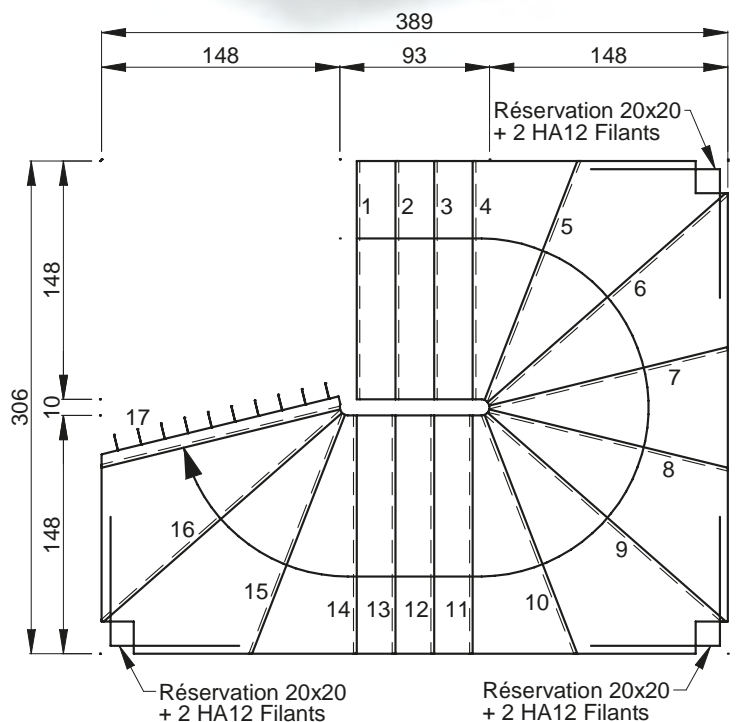

MATÉRIEL PAR USINE

Hauteur de marche
PBM 53

17,50
18,00

Cage minimum réglementaire
170 x 253

Conforme à la réglementation
PMR 2007

Giron > 24 cm mesuré à 35 cm
du mur extérieur pour passage
minimum de 80 cm (joint compris)

NOTA : les cotes indiquées sont les cotes de moule maxi.
Un joint de 2 cm en périphérie de l'escalier est conseillé.