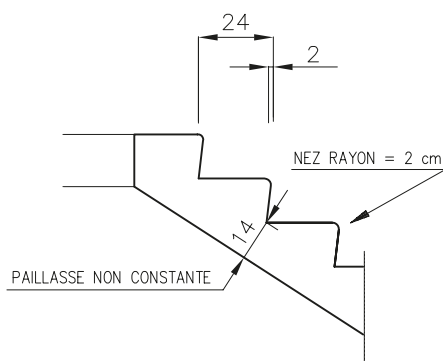

MATÉRIEL PAR USINE

Hauteur de marche
PBM 53

17,50
18,00

Cage minimum réglementaire
170 x 253

Conforme à la réglementation
PMR 2007

Giron > 24 cm mesuré à 35 cm
du mur extérieur pour passage
minimum de 80 cm (joint compris)

NOTA : les cotes indiquées sont les cotes de moule maxi.
Un joint de 2 cm en périphérie de l'escalier est conseillé.