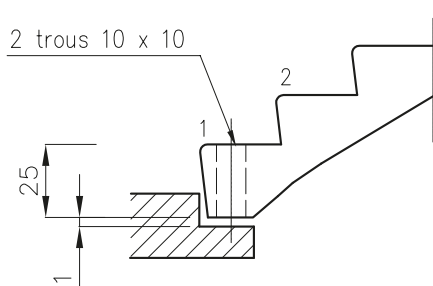

MATÉRIEL PAR USINE

Hauteur de marche
PBM 53

17,50
18,00

Cage minimum réglementaire
170 x 253

Conforme à la réglementation
PMR 2007

Giron > 24 cm mesuré à 35 cm
du mur extérieur pour passage
minimum de 80 cm (joint compris)

NOTA : les cotes indiquées sont les cotes de moule maxi.
Un joint de 2 cm en périphérie de l'escalier est conseillé.