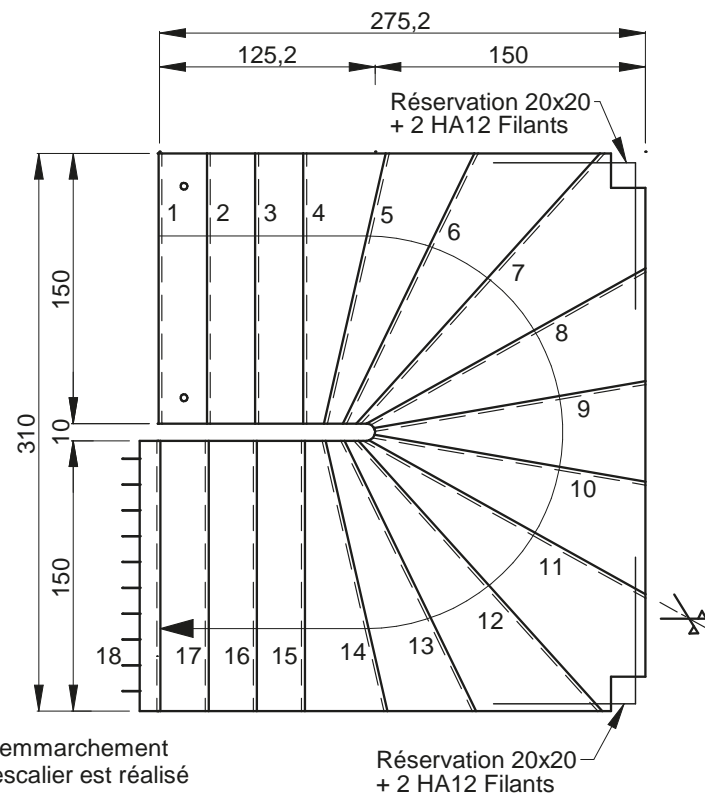

MATÉRIEL PAR USINE

Hauteur de marche PBM 71	
	16,00
	16,45

Cage minimum réglementaire
252 x 246,2

Conforme à la réglementation
PMR 2007

Giron > 28 cm mesuré à 50 cm
du mur extérieur pour passage
minimum de 121 cm (joint compris)

NOTA : les cotes indiquées sont les cotes de moule maxi.
Un joint de 2 cm en périphérie de l'escalier est conseillé.