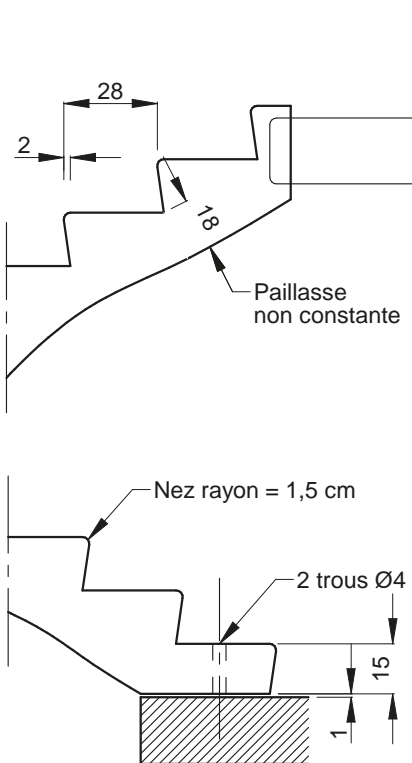

MATÉRIEL PAR USINE

Hauteur de marche PBM 71	
	16,00
	16,45

Cage minimum réglementaire
252 x 246,2

Conforme à la réglementation
PMR 2007

Giron > 28 cm mesuré à 50 cm
du mur extérieur pour passage
minimum de 121 cm (joint compris)

NOTA : les cotes indiquées sont les cotes de moule maxi.
Un joint de 2 cm en périphérie de l'escalier est conseillé.